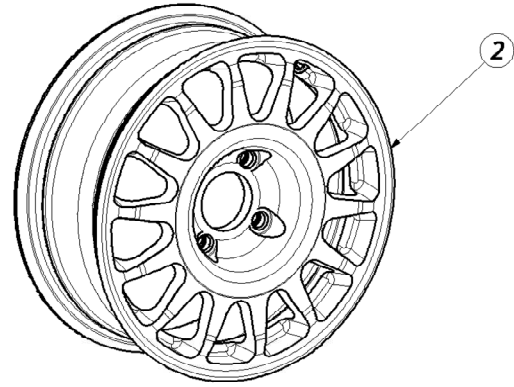

CITROËN
RACING

DS3 R3

E31

JANTES

RIMS

REP	REFERENCE	QTE	DESIGNATION
1	1E3163613B	4	Jante Speedline Asphalte 7x17 ET20 <i>Tarmac Rims Speedline 7x17 ET20</i>
2	1E3163614C	4	Jante Speedline Terre 6x15 ET25 <i>Gravel Rims Speedline 6x15 ET25</i>
3			
4			
5			
6			
7			
8			
9			
10			
11			
12			
13			
14			
15			
16			
17			

CITROËN
RACING

 **Ne pas oublier de serrer et desserrer au minimum 4 fois une jante neuve (positionnement et tenue des inserts).**

 **Do not forget to tighten and loosen a new rim at least 4 times (positioning and holding of inserts).**